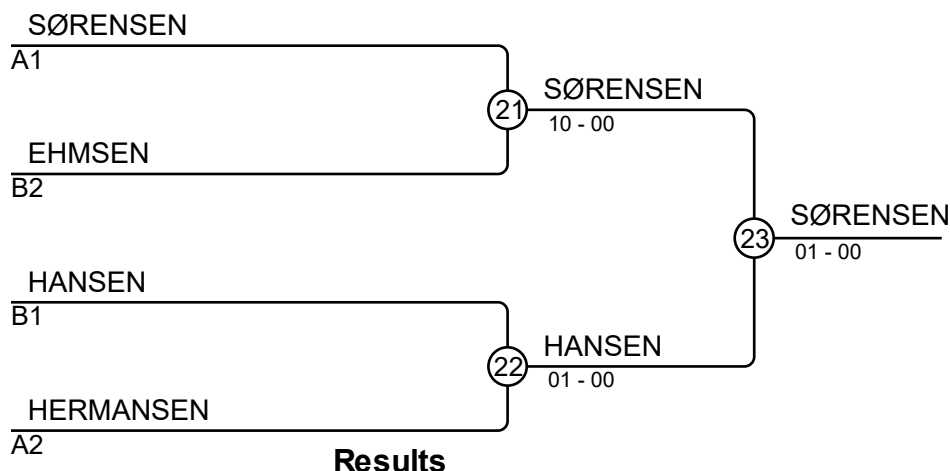

Competitors B

#	Name	Club	6	7	8	9	10	Wins	Pts	Pos
6	Clara Mejer EILERS	Kauri Brønderslev Judoklub	10					1	10	5
7	Frederikke BYGBALLE	Helsingør Judo & Ju-Jutsu Klub	10					1	10	3
8	Ronja Lund MADSEN	Vestfyns Judo og Selvforsvar						1	10	4
9	Karen Marie EHMSSEN	Sjelle-Skørring Idrætsforening	10	10				3	30	2
10	Josefine HANSEN	Vejle Judo Klub	10	10	10	10		4	40	1

Matches B

Match	White	Blue	Result	Time
2	Karen Marie EHMSSEN 9 10	Josefine HANSEN	01-10	1:30
4	Clara Mejer EILERS 6 7	Frederikke BYGBALLE	10-00	2:36
6	Ronja Lund MADSEN 8 9	Karen Marie EHMSSEN	00-10	0:35
8	Clara Mejer EILERS 6 10	Josefine HANSEN	00s1-10	1:40
10	Frederikke BYGBALLE 7 8	Ronja Lund MADSEN	10-00	0:28
12	Clara Mejer EILERS 6 9	Karen Marie EHMSSEN	00-10	1:01
14	Ronja Lund MADSEN 8 10	Josefine HANSEN	00-10	0:00
16	Frederikke BYGBALLE 7 9	Karen Marie EHMSSEN	00-10	0:14
18	Clara Mejer EILERS 6 8	Ronja Lund MADSEN	00s1-10	2:26
20	Frederikke BYGBALLE 7 10	Josefine HANSEN	01-10	1:21

Results

Pos	Name
1	Silke Schwartz SØRENSEN, Horsens Judo Klub
2	Josefine HANSEN, Vejle Judo Klub
3	Karen Marie EHMSSEN, Sjelle-Skørring Idrætsforening
3	Emma HERMANSEN, Kauri Brønderslev Judoklub